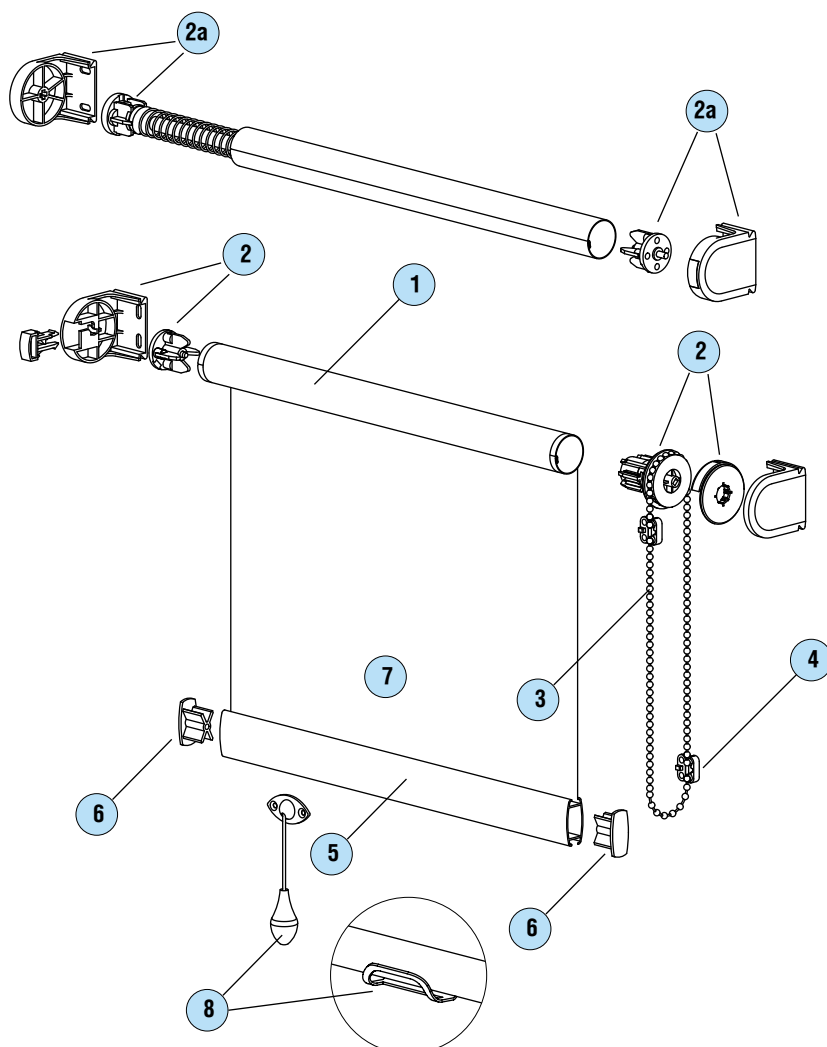

Варианты крепления изделия

К потолку.

К стене.

Намотка ткани

Стандарт.

Обратная.

Комплектация изделия

Компоненты

1. Труба 1 шт арт. 610-0019-025
2. Цепочный механизм 1 комплект арт. 601-9119-25
или
- 2а. Пружинный механизм 1 комплект арт. 709-1000-000
- 3*. Цепь управления 1 шт арт. 436570
- 4*. Замок цепи управления 2 шт арт. V413a
5. Утяжелитель 1 шт арт. 625-0019-000
6. Заглушки утяжелителя 2 шт арт. 630-0019-000
7. Ткань
- 8**. Шнур управления арт. 532-00-001
или
Ручка утяжелителя арт. 649-0019-000

* — для цепочного механизма

** — для пружинного механизма

Дополнительные компоненты

Антиветер

Система фиксации утяжелителя. Заказывается вместе с изделием.

Фигурный край

Часть ткани расположенная ниже утяжелителя, имеющая фигурный срез, оформленный бахромой, бейкой или декоративной штангой.

Высота фигурного края входит в высоту шторы. Типы фигурного края – см. классификатор.

Груз цепи управления

Предотвращает запутывание цепи управления. (Заказывается дополнительно).

Задняя направляющая

Алюминиевый профиль, облегчающий монтаж изделия при больших размерах и при креплении изделия в проём.