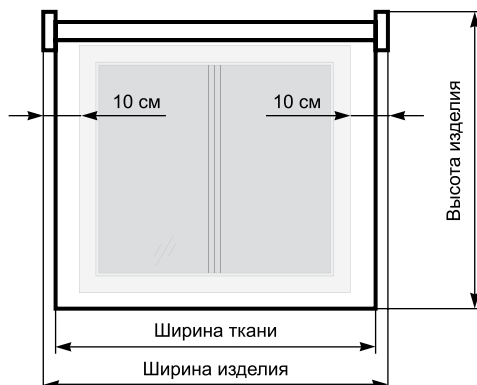

Сведения о замере

Для определения ширины рулонной шторы укажите желаемый размер изделия. Для оптимального перекрытия светового проёма рекомендуем прибавить к ширине оконного проёма 20 см.

При монтаже изделия в проём укажите наименьший размер с учётом необходимых уменьшений.

Необходимо учитывать, что для серии Комфорт ткань меньше указанного размера изделия:

- цепочный механизм – на 3,5 см
- пружинный механизм – на 4,0 см

Технические характеристики

Цепочный механизм

Максимальная ширина изделия

	Мах. ширина изделия	Мах. площадь изделия
Со стальной трубой	2,0 м	5 м²
С алюминиевой трубой	1,6 м	4 м²
С тканями группы Screen и Blackout	1,8 м	4 м²

Максимальная высота изделия до 3,0 м

Пружинный механизм

Минимальная ширина изделия

Без тормоза	0,44 м
С тормозом	0,49 м

Максимальная ширина изделия

1,3 м

Максимальная высота изделия

2,0 м

На рулонных шторах, выполненных без поворота ткани, допускается загиб по краям изделия.

Внимание! Претензии к изделиям, изготовленным с несоблюдением технических характеристик не принимаются.

Стоимость изделий с нестандартными размерами уточняйте у менеджеров.