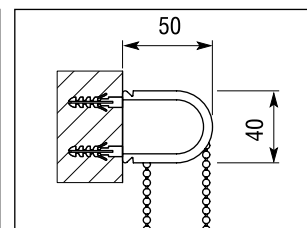

Варианты крепления изделия

К потолку.

К стене.

Намотка ткани

Стандарт.

Обратная.

Комплектация изделия

Компоненты

Высота фигурного края входит в высоту шторы. Типы фигурного края – см. классификатор.

Груз цепи управления

Предотвращает запутывание цепи управления. (Заказывается дополнительно).

Задняя направляющая

Алюминиевый профиль, облегчающий монтаж изделия при больших размерах и при креплении изделия в проём.

	Мах. ширина изделия	Мах. площадь изделия
Со стальной трубой	2,0 м	5 м ²
С алюминиевой трубой	1,6 м	4 м ²
С тканями группы Screen и Blackout	1,8 м	4 м ²

Максимальная высота изделия до 3,0 м

Пружинный механизм

Минимальная ширина изделия

Без тормоза	0,44 м
С тормозом	0,49 м

Максимальная ширина изделия

1,3 м

Максимальная высота изделия

2,0 м

На рулонных шторах, выполненных без поворота ткани, допускается загиб по краям изделия.