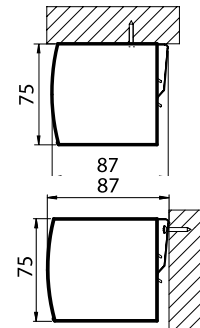

Кассетная система EXTRA

Поставляется в собранном виде. Облегчает монтаж изделия, предотвращает запыление ткани.

Возможно изготовить кассету с тканевой вставкой*

Цвет кассеты – серебро.

Крепление – универсальное.

* – указать в бланке заказа.