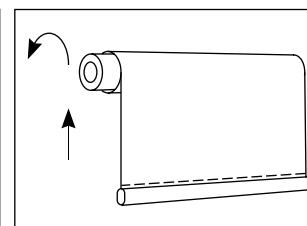

Варианты крепления изделия

К потолку.

К стене.

Намотка ткани

Стандарт.

Обратная.

Комплектация изделия

Компоненты

Минимальная ширина изделия

Без тормоза	0,44 м
С тормозом	0,49 м

Максимальная ширина изделия

1,3 м

Максимальная высота изделия

2,0 м

На рулонных шторах, выполненных без поворота ткани, допускается загиб по краям изделия.