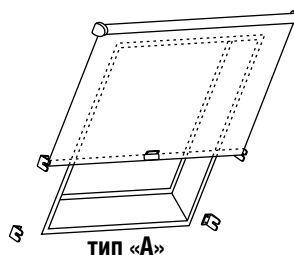

Дополнительные компоненты

Антиветер

Система фиксации утяжелителя. Заказывается вместе с изделием.

Фигурный край

Часть ткани расположенная ниже утяжелителя, имеющая фигурный срез, оформленный бахромой, бейкой или декоративной штангой.

Высота фигурного края входит в высоту шторы. Типы фигурного края – см. классификатор.

Груз цепи управления

Предотвращает запутывание цепи управления. (Заказывается дополнительно).

Задняя направляющая

Алюминиевый профиль, облегчающий монтаж изделия при больших размерах и при креплении изделия в проём.

Тип крепления — универсальный.

Кассетная система

Поставляется в собранном виде. Облегчает монтаж изделия, предотвращает запыление ткани.

Цвет – белый.

Крепление – стена.

Кассетная система EXTRA

Поставляется в собранном виде. Облегчает монтаж изделия, предотвращает запыление ткани.

Возможно изготовить кассету с тканевой вставкой*

Цвет кассеты – серебро.

Крепление – универсальное.

* – указать в бланке заказа.

Механизм Комфорт EXTRA

Цепочный механизм цвета хром или серебро с металлической цепью.

Рекомендация:

Для более яркого и эстетичного внешнего вида рулонной шторы рекомендуем использовать Механизм комфорт EXTRA в цвете хром вместе с хромированным утяжелителем и заглушками от системы Silver.

Тормоз

Дополнение к пружинному механизму. Обеспечивает плавное скручивание шторы, исключает возможность аварийного раскручивания ткани при использовании изделия. Позволяет фиксировать верхнее положение утяжелителя.

Мансардный тип «А»