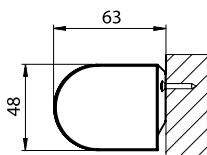

Кассетная система

Поставляется в собранном виде. Облегчает монтаж изделия, предотвращает запыление ткани.

Цвет – белый.

Крепление – стена.