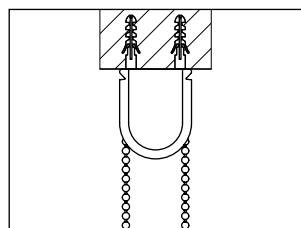

Варианты крепления изделия

К потолку.

К стене.

Намотка ткани

Стандарт.

Обратная.

Комплектация изделия

Компоненты

Высота фигурного края входит в высоту шторы. Типы фигурного края – см. классификатор.

Груз цепи управления

Предотвращает запутывание цепи управления. (Заказывается дополнительно).

Задняя направляющая

Алюминиевый профиль, облегчающий монтаж изделия при больших размерах и при креплении изделия в проём.

	Мах. ширина изделия	Мах. площадь изделия
Со стальной трубой	2,0 м	5 м ²
С алюминиевой трубой	1,6 м	4 м ²
С тканями группы Screen и Blackout	1,8 м	4 м ²

Максимальная высота изделия до 3,0 м

Пружинный механизм

Минимальная ширина изделия

Без тормоза	0,44 м
С тормозом	0,49 м

Максимальная ширина изделия

1,3 м

Максимальная высота изделия

2,0 м

На рулонных шторах, выполненных без поворота ткани, допускается загиб по краям изделия.